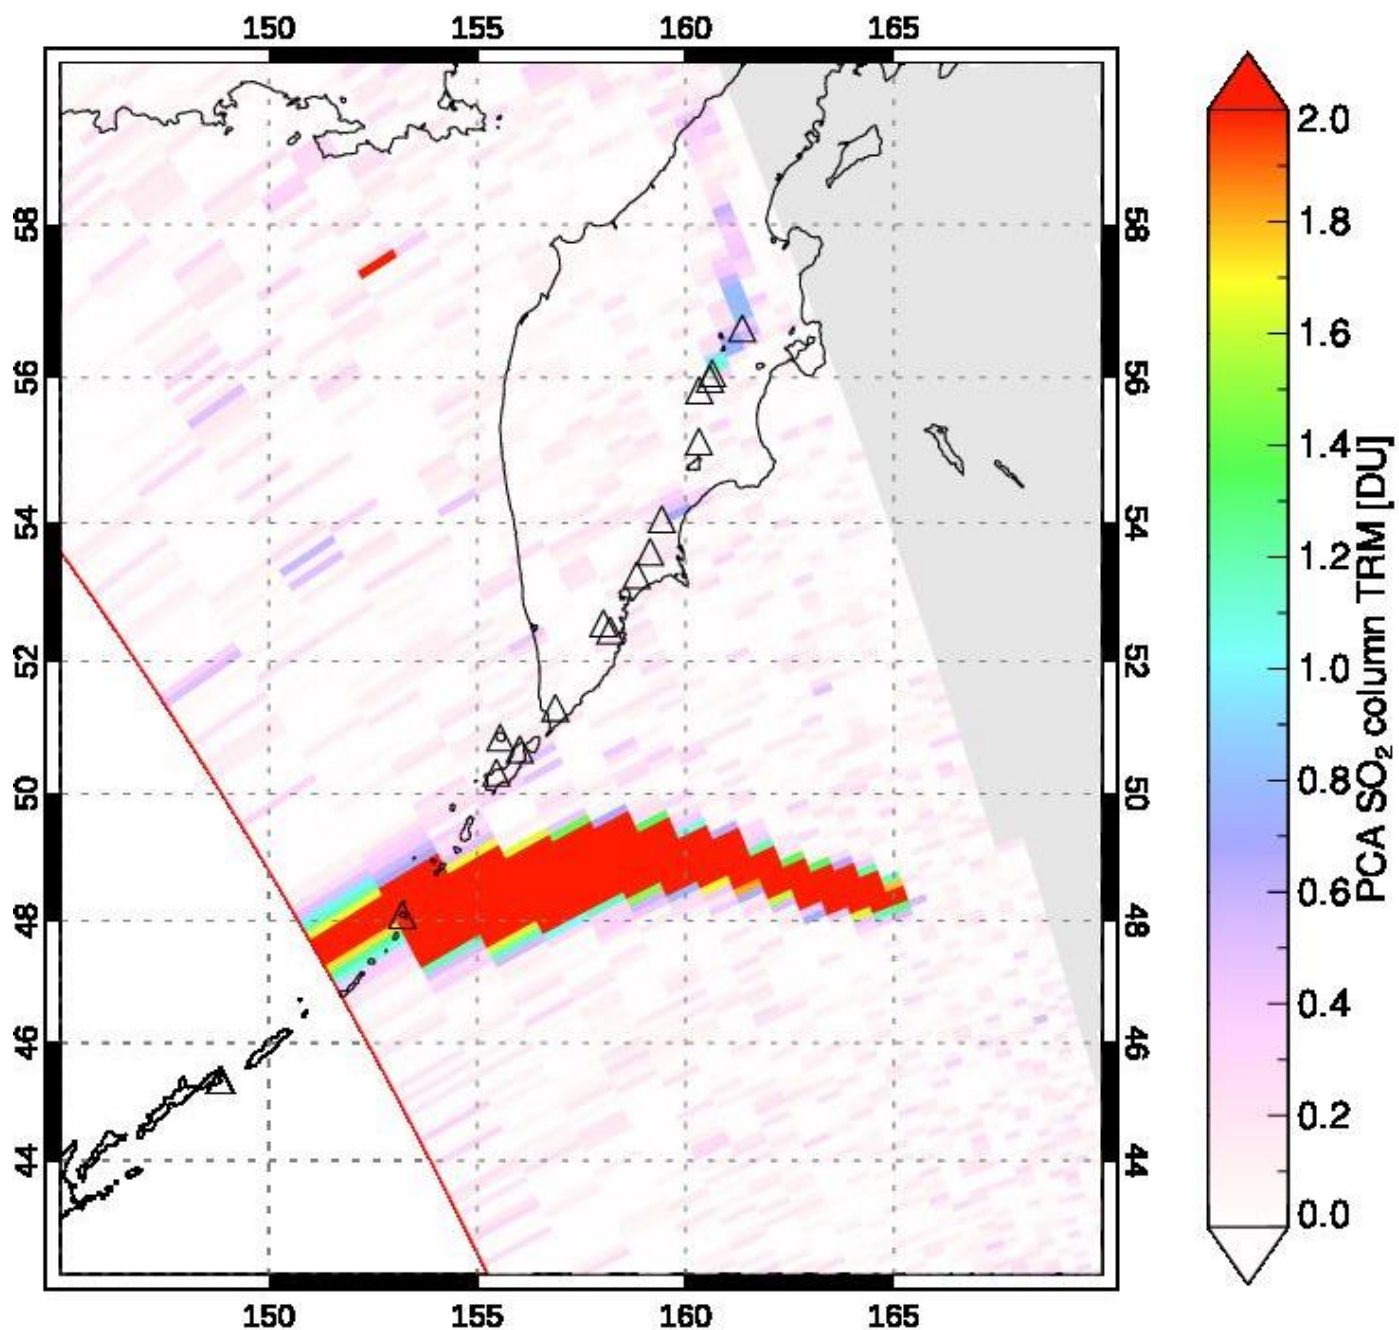

Sentinel-5P/TROPOMI - 06/22/2019 02:21-02:23 UT

SO₂ mass: 295.00 kt; Area: 256761 km²; SO₂ max: 937.20 DU at lon: 156.84 lat: 48.81 ; 02:22UTC

Suomi NPP/OMPS - 06/22/2019 02:17-02:22 UT

SO₂ mass: 340.438 kt; Area: 232567 km²; SO₂ max: 580.86 DU at lon: 156.61 lat: 48.82 ; 02:19UTC

Suomi NPP/OMPS - 06/23/2019 01:58-02:03 UT

SO₂ mass: 91.262 kt; Area: 626617 km²; SO₂ max: 114.61 DU at lon: 167.65 lat 49.78 ; 02:00UTC

Aura/OMI - 06/22/2019 01:42-01:48 UT

SO₂ mass: 184.305 kt; Area: 184912 km²; SO₂ max: 347.74 DU at lon: 156.65 lat: 48.58 ; 01:44UTC

Aura/OMI - 06/23/2019 02:25-02:30 UT

SO₂ mass: 25.467 kt; Area: 184334 km²; SO₂ max: 20.30 DU at lon: 155.54 lat: 46.80 ; 02:26UTC