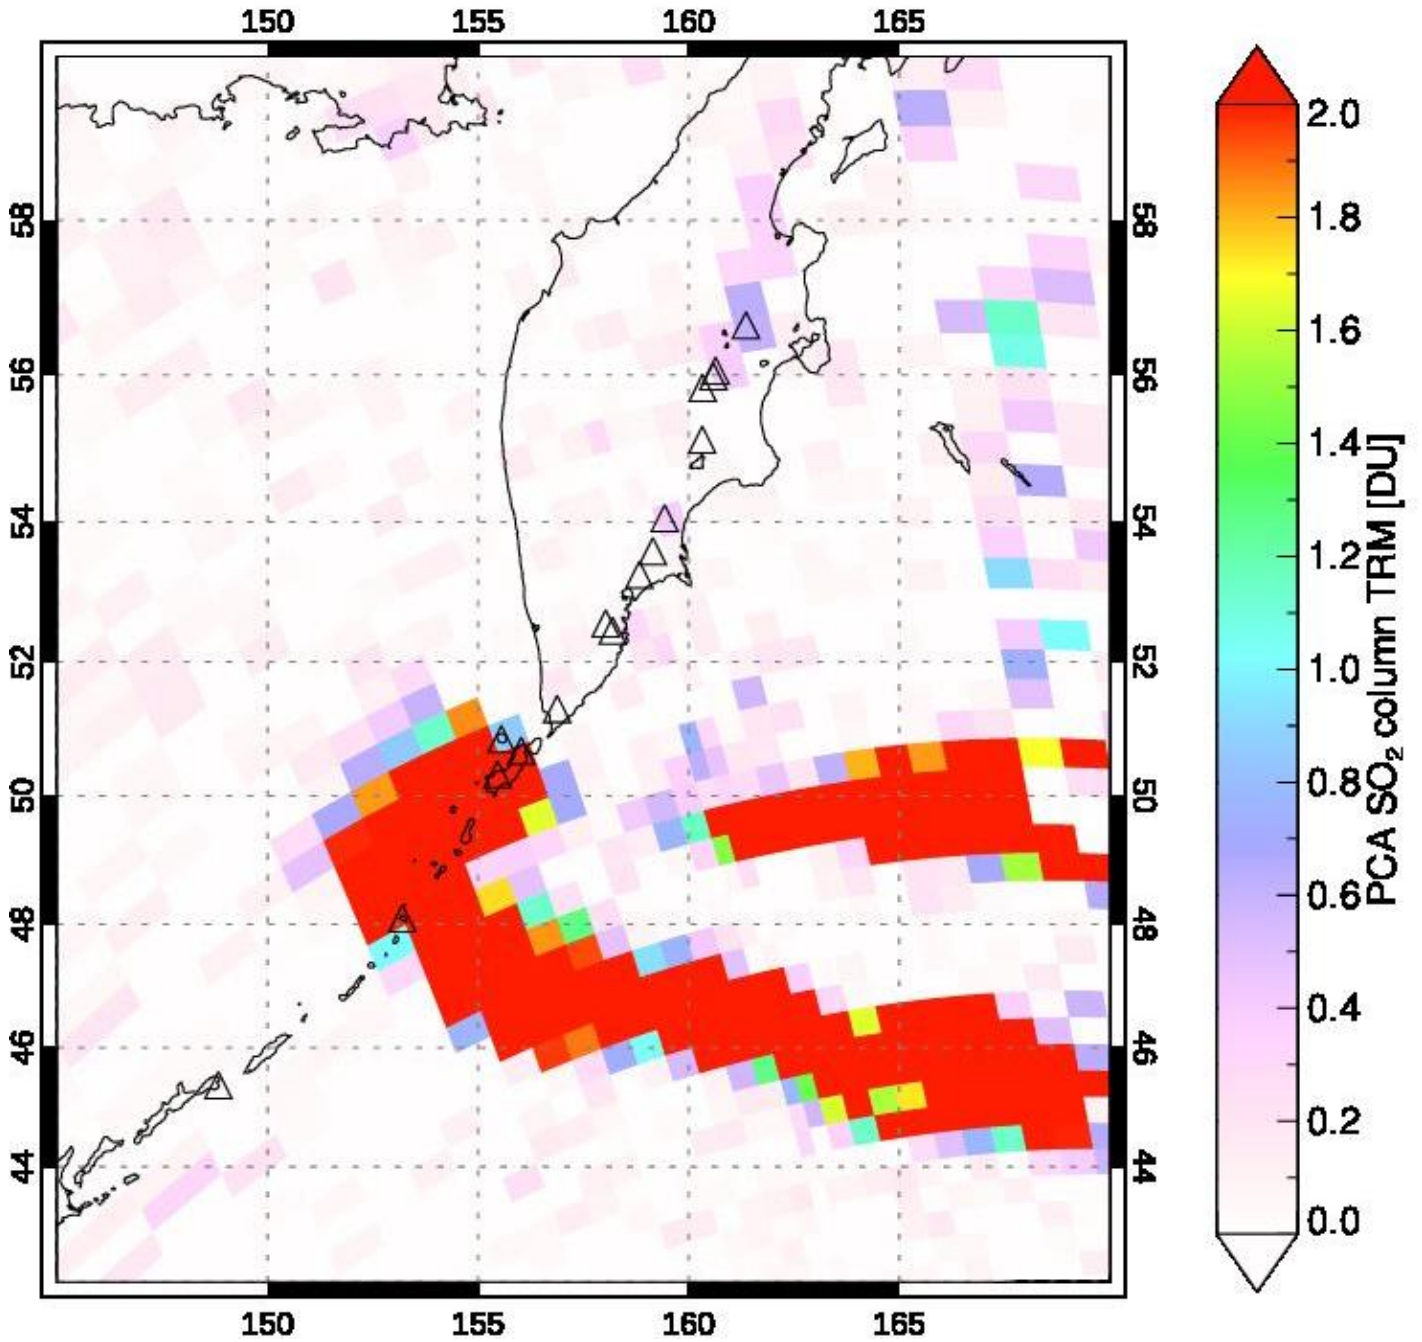

Sentinel-5P/TROPOMI - 06/22/2019 02:21-02:23 UT

SO₂ mass: 295.00 kt; Area: 256761 km²; SO₂ max: 937.20 DU at lon: 156.84 lat: 48.81 ; 02:22UTC

Suomi NPP/OMPS - 06/22/2019 02:17-02:22 UT

SO₂ mass: 340.438 kt; Area: 232567 km²; SO₂ max: 580.86 DU at lon: 156.61 lat: 48.82 ; 02:19UTC

Suomi NPP/OMPS - 06/23/2019 01:58-02:03 UT

SO₂ mass: 91.262 kt; Area: 626617 km²; SO₂ max: 114.61 DU at lon: 167.65 lat 49.78 ; 02:00UTC

Aura/OMI - 06/22/2019 01:42-01:48 UT

SO₂ mass: 184.305 kt; Area: 184912 km²; SO₂ max: 347.74 DU at lon: 156.65 lat: 48.58 ; 01:44UTC

Aura/OMI - 06/23/2019 02:25-02:30 UT

SO₂ mass: 25.467 kt; Area: 184334 km²; SO₂ max: 20.30 DU at lon: 155.54 lat: 46.80 ; 02:26UTC