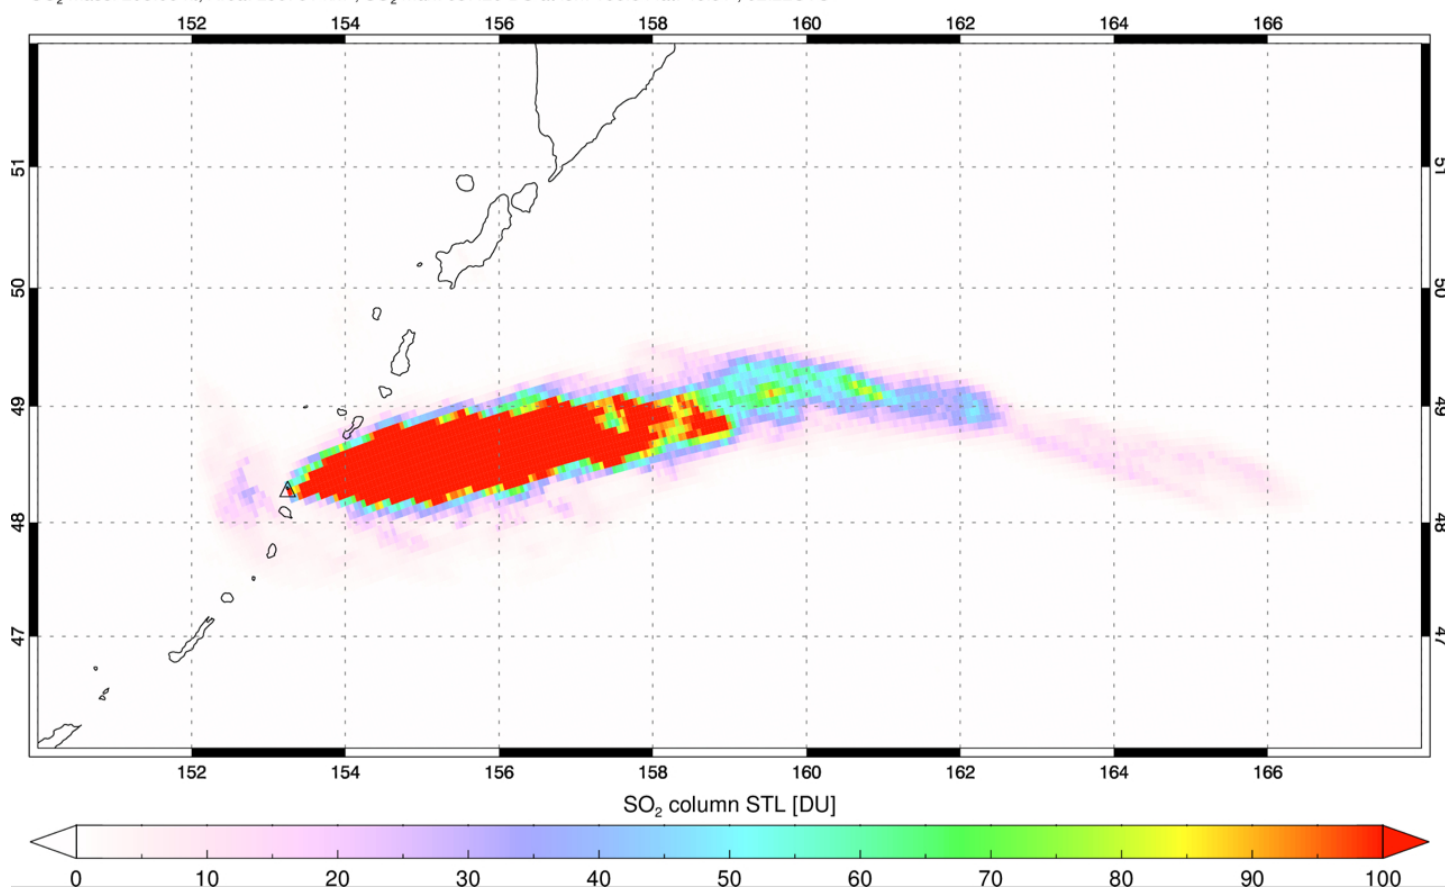

Sentinel-5P/TROPOMI - 06/22/2019 02:21-02:23 UT

SO₂ mass: 295.00 kt; Area: 256761 km²; SO₂ max: 937.20 DU at lon: 156.84 lat: 48.81 ; 02:22UTC

Suomi NPP/OMPS - 06/22/2019 02:17-02:22 UT

SO₂ mass: 340.438 kt; Area: 232567 km²; SO₂ max: 580.86 DU at lon: 156.61 lat: 48.82 ; 02:19UTC

Suomi NPP/OMPS - 06/23/2019 01:58-02:03 UT

SO₂ mass: 91.262 kt; Area: 626617 km²; SO₂ max: 114.61 DU at lon: 167.65 lat 49.78 ; 02:00UTC

Aura/OMI - 06/22/2019 01:42-01:48 UT

SO₂ mass: 184.305 kt; Area: 184912 km²; SO₂ max: 347.74 DU at lon: 156.65 lat: 48.58 ; 01:44UTC

Aura/OMI - 06/23/2019 02:25-02:30 UT

SO₂ mass: 25.467 kt; Area: 184334 km²; SO₂ max: 20.30 DU at lon: 155.54 lat: 46.80 ; 02:26UTC