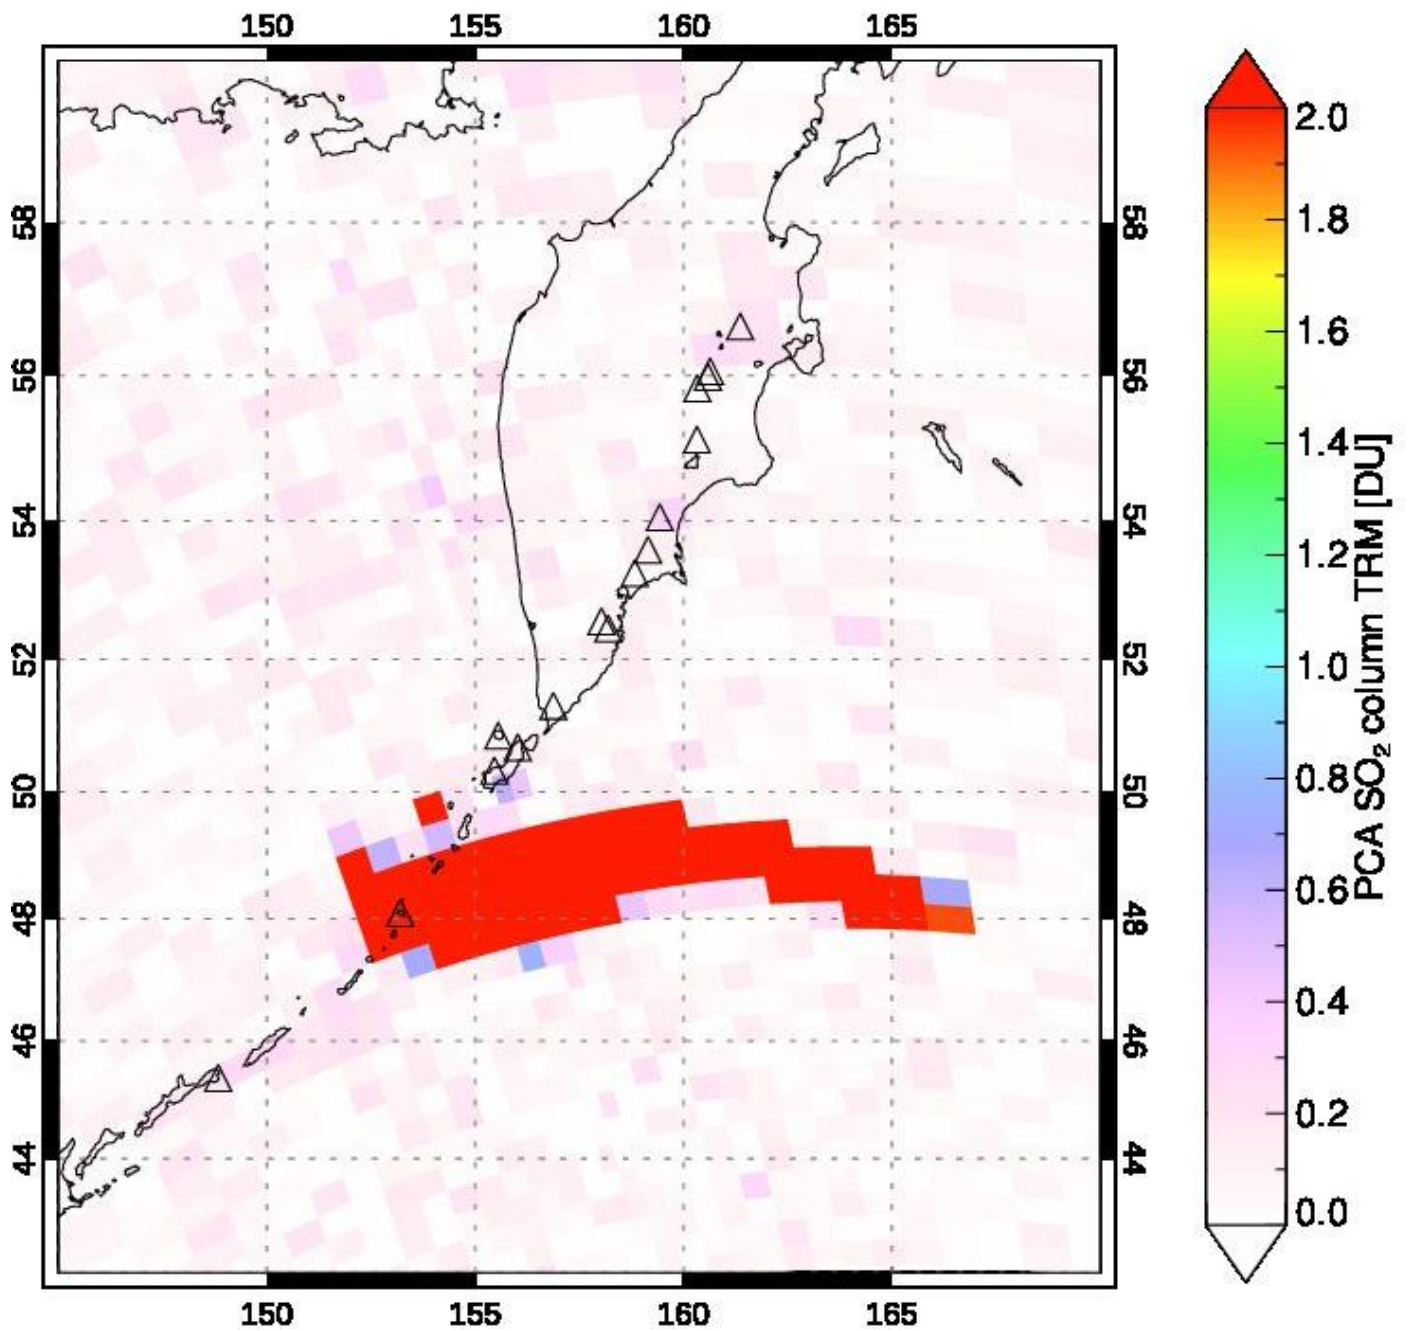

Sentinel-5P/TROPOMI - 06/22/2019 02:21-02:23 UT

SO₂ mass: 295.00 kt; Area: 256761 km²; SO₂ max: 937.20 DU at lon: 156.84 lat: 48.81 ; 02:22UTC

Suomi NPP/OMPS - 06/22/2019 02:17-02:22 UT

SO₂ mass: 340.438 kt; Area: 232567 km²; SO₂ max: 580.86 DU at lon: 156.61 lat: 48.82 ; 02:19UTC

Suomi NPP/OMPS - 06/23/2019 01:58-02:03 UT

SO₂ mass: 91.262 kt; Area: 626617 km²; SO₂ max: 114.61 DU at lon: 167.65 lat 49.78 ; 02:00UTC

Aura/OMI - 06/22/2019 01:42-01:48 UT

SO₂ mass: 184.305 kt; Area: 184912 km²; SO₂ max: 347.74 DU at lon: 156.65 lat: 48.58 ; 01:44UTC

Aura/OMI - 06/23/2019 02:25-02:30 UT

SO₂ mass: 25.467 kt; Area: 184334 km²; SO₂ max: 20.30 DU at lon: 155.54 lat: 46.80 ; 02:26UTC